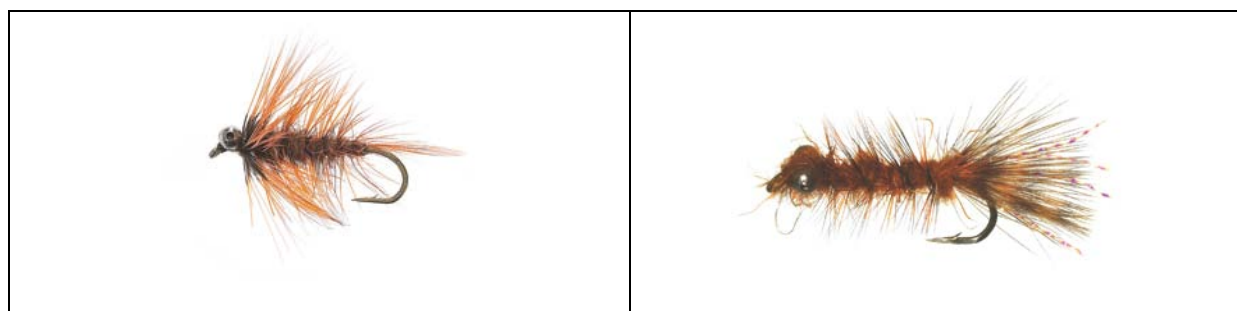

## Kust – Danskens Favorit

Art. Nr.	Namn	Krokstorlek	Färg	Art. Nr.	Namn	Krokstorlek	Färg
FL10001	Frede m. Blodtud	#4	Red	FL10021	Night Skater	#4	Black

Art. Nr.	Namn	Krokstorlek	Färg	Art. Nr.	Namn	Krokstorlek	Färg
FL10040	Rusty Magnus	#8	Rust Brown	FL11003	Orange Frede	#6	Orange

Art. Nr.	Namn	Krokstorlek	Färg	Art. Nr.	Namn	Krokstorlek	Färg
FL11012	Polar Magnus	#6	Polar	FL11015	Cigar	#6	Black

							
Art. Nr.	Namn	Krokstorlek	Färg	Art. Nr.	Namn	Krokstorlek	Färg
FL11021	Omø Børsten	#6	Brown	FL11025	Mallard Magnus	#6	Red

Levereras i flugask med pad.