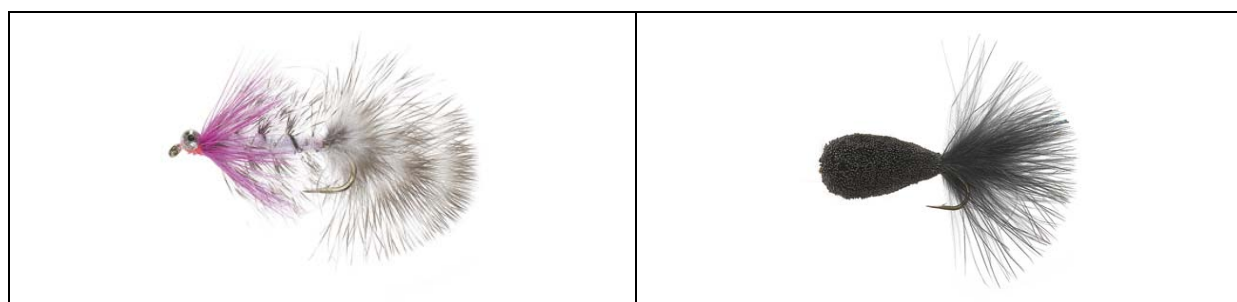

## Kust – Danskens Favorit

Art. Nr.	Namn	Krokstorlek	Färg	Art. Nr.	Namn	Krokstorlek	Färg
FL10001	Frede m. Blodtud	#4	Red	FL10021	Night Skater	#4	Black

Art. Nr.	Namn	Krokstorlek	Färg	Art. Nr.	Namn	Krokstorlek	Färg
FL10040	Rusty Magnus	#8	Rust Brown	FL11003	Orange Frede	#6	Orange

Art. Nr.	Namn	Krokstorlek	Färg	Art. Nr.	Namn	Krokstorlek	Färg
FL11012	Polar Magnus	#6	Polar	FL11015	Cigar	#6	Black

							
Art. Nr.	Namn	Krokstorlek	Färg	Art. Nr.	Namn	Krokstorlek	Färg
FL11021	Omø Børsten	#6	Brown	FL11025	Mallard Magnus	#6	Red

Levereras i flugask med pad.